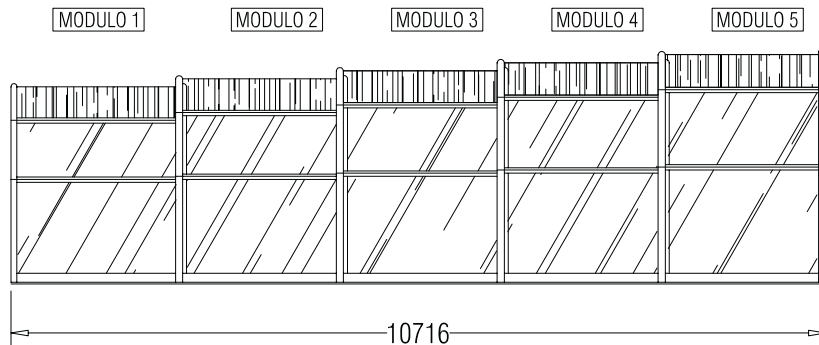

# 5 ANGULOS TELESCOPICA ALTA

FACHADA BASCULANTE - 1 PUERTA CENTRO  
VISTA EXTERIOR

FONDO FIJO - 1 PUERTA CENTRO  
VISTA EXTERIOR

## Datos Técnicos

Módulos de 2,10 de largo. Fachada basculante (hasta los 7,60 m. a partir de esta medida va con fachada fija) con una puerta corredera en el panel central. fondo fijo con una puerta corredera en el panel central. cubierta telescópica sin raíles, desliza sobre ruedas de polimida. Precios sin iva -transportes especiales y grua, si hiciera falta por cuenta del cliente.