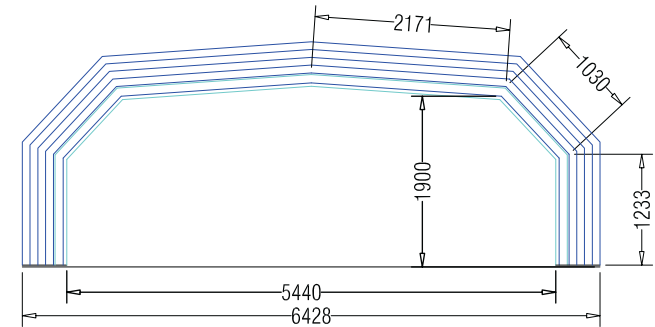

# 5 ANGULOS TELESCOPICA ALTA

FACHADA BASCULANTE - 1 PUERTA CENTRO  
VISTA EXTERIOR

FONDO FIJO - 1 PUERTA CENTRO  
VISTA EXTERIOR

## Datos Técnicos

Módulos de 2,10 de largo. Fachada basculante (hasta los 7,60 m. a partir de esta medida va con fachada fija) con una puerta corredera en el panel central. fondo fijo con una puerta corredera en el panel central. cubierta telescópica sin raíles, desliza sobre ruedas de polimida. Precios sin iva -transportes especiales y grua, si hiciera falta por cuenta del cliente.