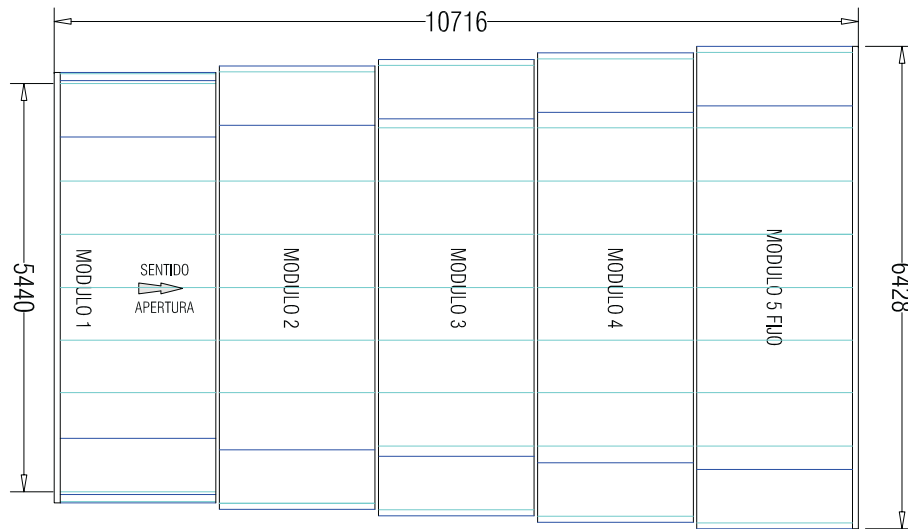

# 5 ANGULOS TELESCOPICA ALTA

FACHADA BASCULANTE - 1 PUERTA CENTRO  
VISTA EXTERIOR

FONDO FIJO - 1 PUERTA CENTRO  
VISTA EXTERIOR

## Datos Técnicos

Módulos de 2,10 de largo. Fachada basculante (hasta los 7,60 m. a partir de esta medida va con fachada fija) con una puerta corredera en el panel central. fondo fijo con una puerta corredera en el panel central. cubierta telescópica sin raíles, desliza sobre ruedas de polimida. Precios sin iva -transportes especiales y grua, si hiciera falta por cuenta del cliente.