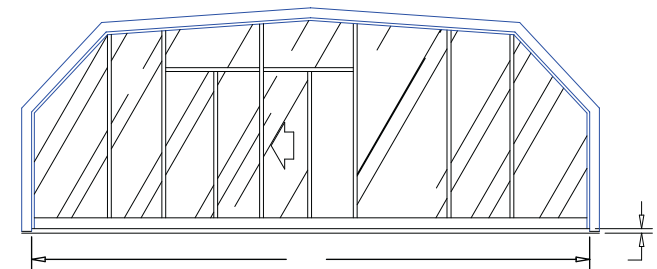

# 5 ANGULOS TELESCOPICA ALTA

FACHADA BASCULANTE - 1 PUERTA CENTRO  
VISTA EXTERIOR

FONDO FIJO - 1 PUERTA CENTRO  
VISTA EXTERIOR

## Datos Técnicos

Módulos de 2,10 de largo. Fachada basculante (hasta los 7,60 m. a partir de esta medida va con fachada fija) con una puerta corredera en el panel central. fondo fijo con una puerta corredera en el panel central. cubierta telescópica sin raíles, desliza sobre ruedas de polimida. Precios sin iva -transportes especiales y grua, si hiciera falta por cuenta del cliente.