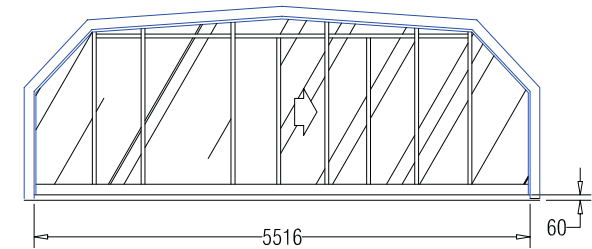

# 5 ANGULOS TELESCOPICA ALTA

FACHADA BASCULANTE - 1 PUERTA CENTRO  
VISTA EXTERIOR

FONDO FIJO - 1 PUERTA CENTRO  
VISTA EXTERIOR

## Datos Técnicos

Módulos de 2,10 de largo. Fachada basculante (hasta los 7,60 m. a partir de esta medida va con fachada fija) con una puerta corredera en el panel central. fondo fijo con una puerta corredera en el panel central. cubierta telescópica sin raíles, desliza sobre ruedas de polimida. Precios sin iva -transportes especiales y grua, si hiciera falta por cuenta del cliente.